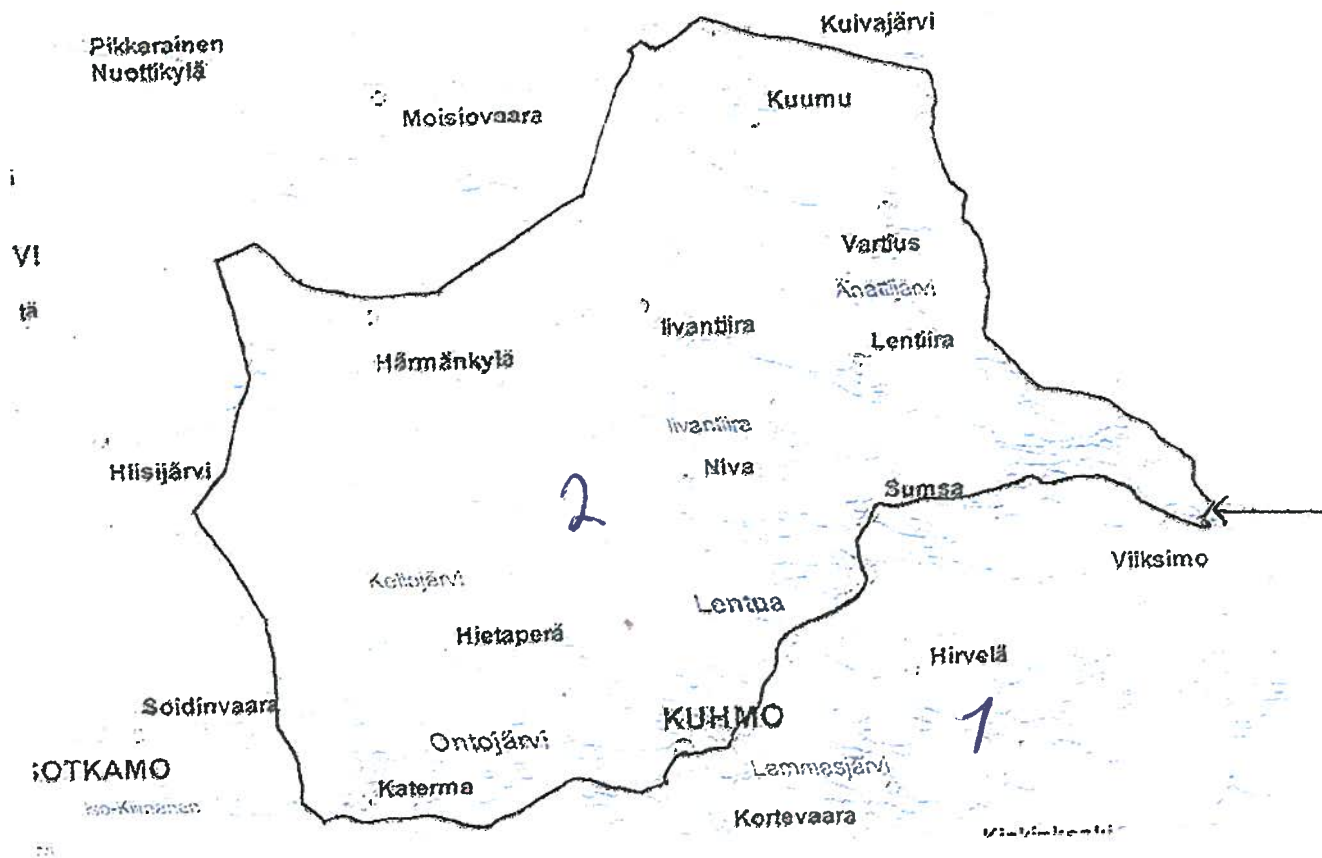

TIMO KLEMETTI

LIITE 7.

POIKKEUSLUVISTA SAADAN
KÄYTTÄÄ ENINTÄÄN 4 KPL
MUUALLA KUHMOSSE KARTTAN
RAJATUN ALVEEN ULKOPUOLELLA
LISÄKSI OI HUOMIOTAVAA PÄÄTÖK-
SEN PÄÄTÖS- JA EHDOT KUHDISSA
ANNETUT RAJOITUKSET.

RAJANA N. 250 METRIÄ ENNEN
VIIKSIMON TIEN PÄÄTÄ LÄHTEVÄ
POLKU KOHTI RAJAYÖHKEITÄ
VIIKSIMON ÄRVEN JA ISO YLIJÄ-
VEN VÄLISSÄ.